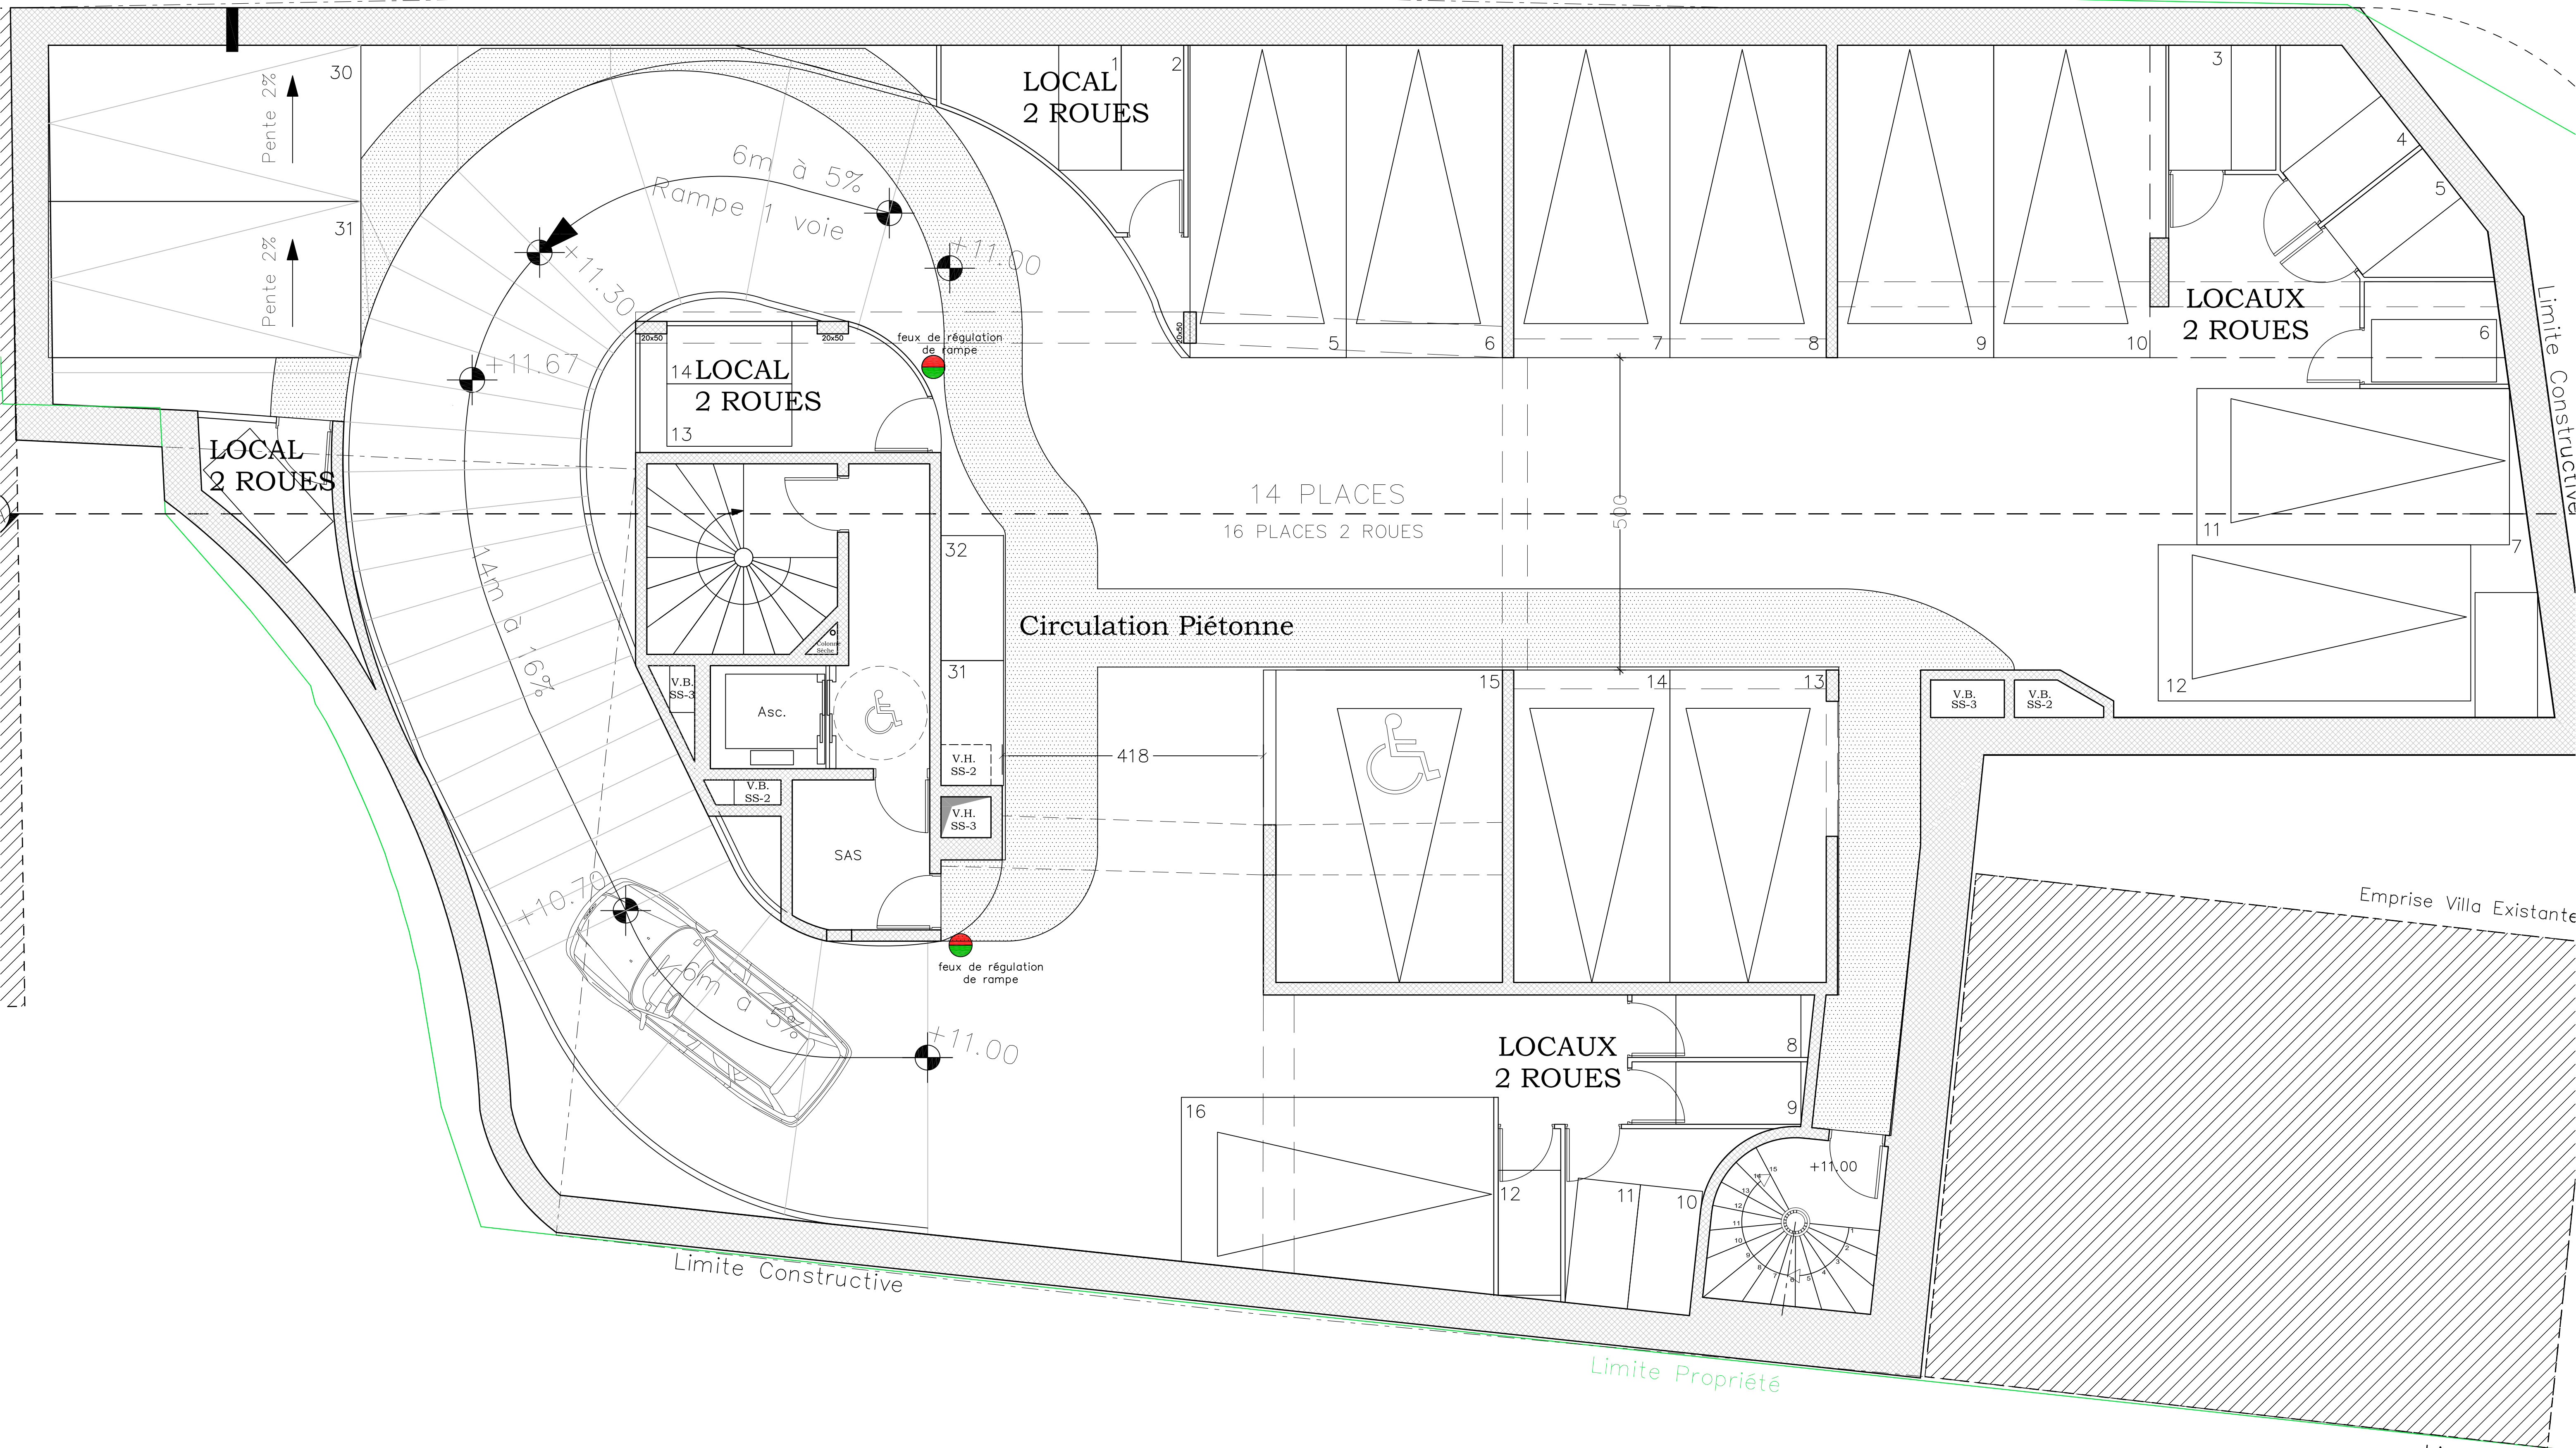

Limite Propriété
Limite Constructive

Adresse du Projet: 61.63.65.67 Boulevard François Grosso 06000 Nice	Echelle: 1/50 Cadastre: Section KX Parcelle: 214	CONSTRUCTION DE 50 LOGEMENTS D'HABITATION + 1 COMMERCE	PLAN Sous-Sol -2		Plan Général
			Indices E Modifications SUPPRESSION DU SAS SUD OUEST + CREATION CIRCULATION PIETONNE	Date: 04-04-2014	
Maître D'oeuvre d'Execution: ICE BTP 15 Rue Saffier 06300 Nice	Maître D'ouvrages: S&L HYDRAZUR 05 Chemin du Château d'Eu 06620 Bar-sur-Loup	Format: A1			