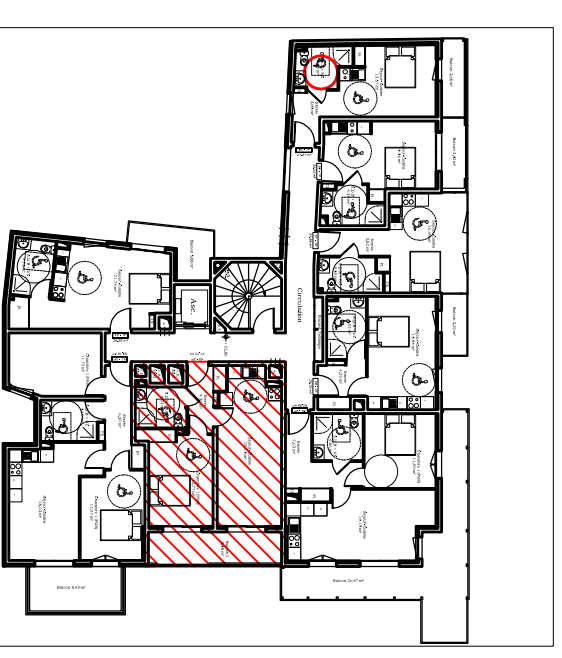

RESIDENCE MYRIAZUR

CONSTRUCTION DE 50 LOGEMENTS
ET D'UN COMMERCE
61, 63, 65, 67 Boulevard François Grosso
06000 Nice

Appartement T2

N° Niveau	40 R+5
Entrée	4.36 m ²
S.D.B. - Wc	4.23 m ²
Séjour + Cuis.	20.15 m ²
Chambre 1(PMR)	12.77 m ²
Surface Habitable	41,83 m²
Balcon	8.58 m ²

Repérage R+5

"Plan établi au stade de la demande de permis de construire, fourni à titre indicatif et non-contractuel.

Ce plan est susceptible de faire l'objet de nombreuses modifications, tant dans son organisation, ses dimensions, ses caractéristiques techniques, ses composants, etc...
Il ne peut être utilisé pour la définition ou la réalisation des travaux, ou pour la commercialisation des logements ou de l'ensemble."