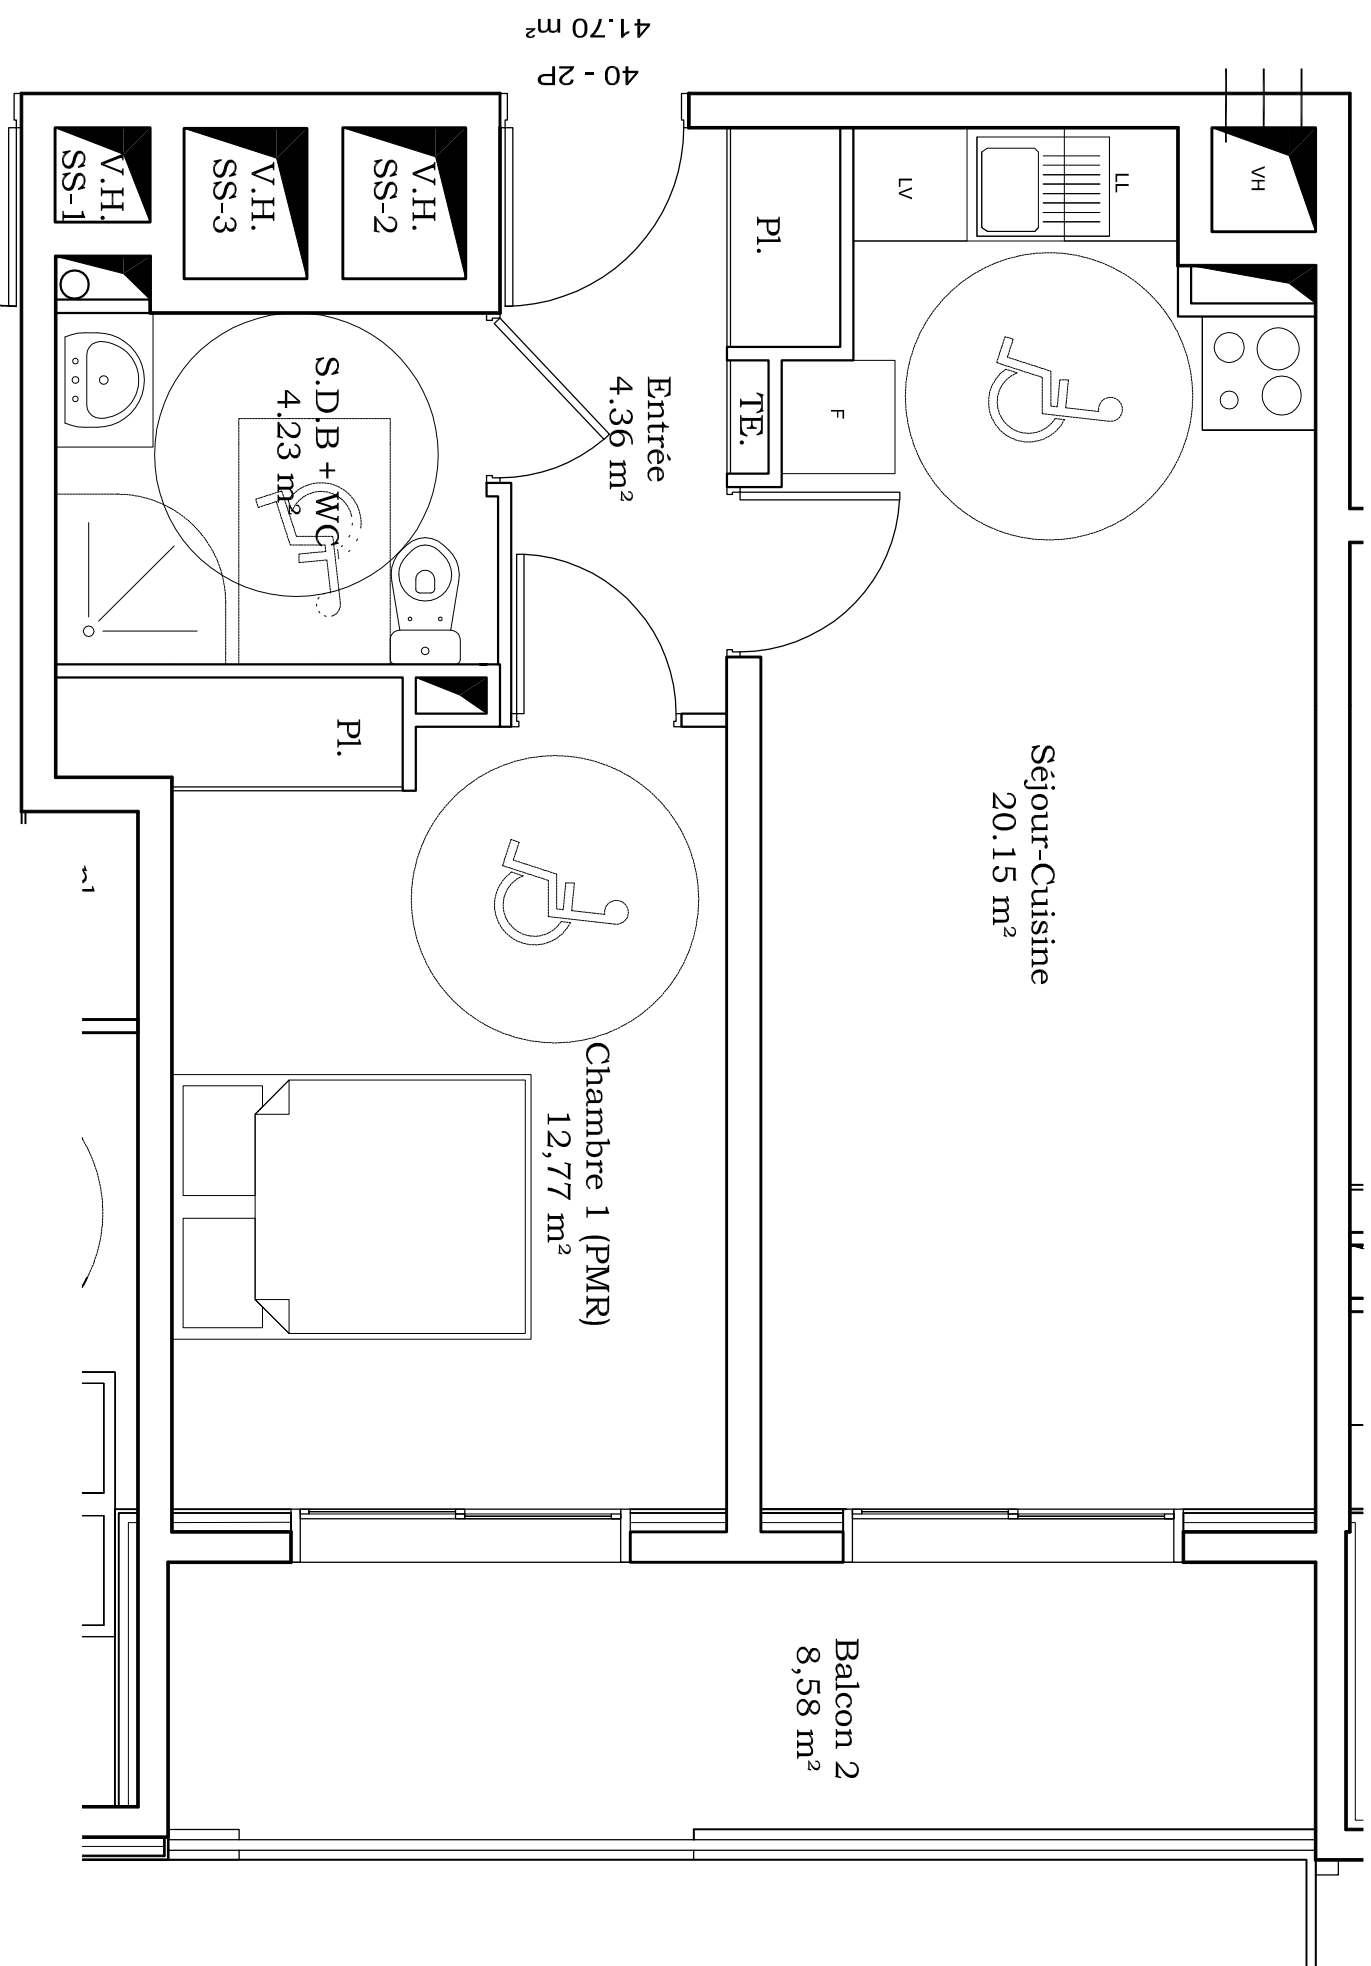

RESIDENCE MYRIAZUR

CONSTRUCTION DE 50 LOGEMENTS
ET D'UN COMMERCE
61, 63, 65, 67 Boulevard François Grosso
06000 Nice

Appartement T2

N° Niveau	40 R+5
Entrée	4.36 m ²
S.D.B. - Wc	4.23 m ²
Séjour + Cuis.	20.15 m ²
Chambre 1(PMR)	12.77 m ²
Surface Habitable	41,83 m²
Balcon	8.58 m ²

Repérage R+5

"Plan établi au stade de la demande de permis de construire, fourni à titre indicatif et non-contractuel.

Ce plan est susceptible de faire l'objet de nombreuses modifications, tant dans son organisation, ses dimensions, ses caractéristiques techniques, ses composants, etc...
Il ne peut être utilisé pour la définition ou la réalisation des travaux, ou pour la commercialisation des logements ou de l'ensemble."